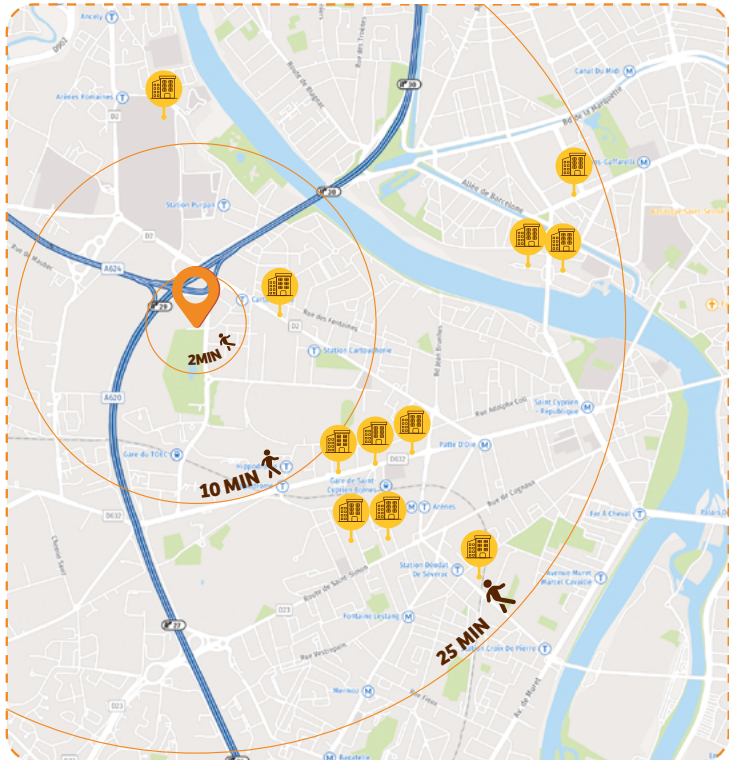

SE LOGER QUAND ON EST

PURPANAIS(E)

PURPAN U
ÉCOLE D'INGÉNIEURS Université de Toulouse

Agriculture | Agroalimentaire
Sciences & Humanités

ÉCOLE D'INGÉNIEURS DE PURPAN

RÉSIDENCES ÉTUDIANTES

COMMENT SE LOGER AUTOUR DE L'ÉCOLE DE PURPAN ET À TOULOUSE ?

LES RÉSIDENCES ÉTUDIANTES

- 🌀 Gestetud, Studea, Studently et Nemea sont 4 résidences situées entre **25 et 30 mins à pied de l'école**, et des solutions de **transports sont disponibles** à proximité !
- 🌀 Il existe d'autres résidences étudiantes, mais nous avons sélectionné les plus proches.

LA CARTOUCHERIE UN QUARTIER ANIMÉ

.....

Un quartier en plein développement, accueillant près de **3 500 logements**, avec un dynamisme qui n'a rien à envier au centre-ville historique : **de nombreux commerces, services, animations, équipements, loisirs et des transports en commun.**

- Se nourrir :**
Resto U (10 min. à vélo), place des Halles, épicerie collaborative, mini-markets, Hypermarché, marché de plein vent (dimanche), marché de Saint-Cyprien, ...
- Se déplacer :**
Stations de bus (2 min.), de Vél'Ôtoulouse (2 min.) ou de Tram (5 min.) > Le Capitole en 15/20 min
- Se soigner :**
Pôle de santé, pharmacies, maison de santé, cabinets paramédicaux, centre hospitalier, ...
- Se cultiver :**
Le Zénith, La Cabane, librairie "L'Autre Rive", l'Espace Roguet, Le Théâtre Garonne, ...
- S'ouvrir aux autres dans un quartier étudiant :**
ICAM, ESD, EPITA, École de Condé, ESP, IPSA, PREFMS, École Conte, Lycée Hôtelier, ENVT, Croix-Rouge, ...